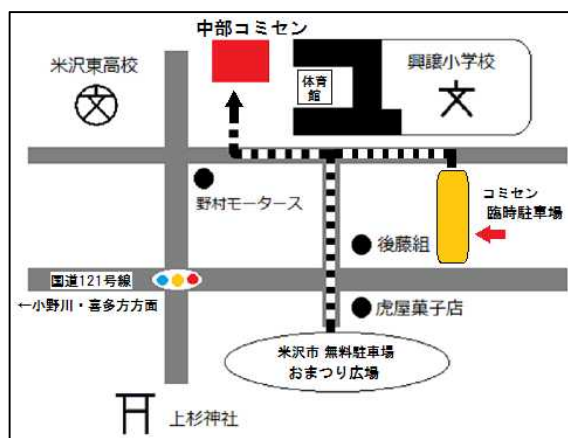

整理券はございませんが申込が必要です。

松倉さんのピアノにのせて みんなで歌う楽しい集い  
とっておきのスイーツもお楽しみに…

♪

♪

クリスマスソングや冬をテーマに♪  
ハッピーになれる曲を♪

★ジングルベル

★上を向いて歩こう

★見上げてごらん夜の星を

★スキー

興譲小学校敷地内(西側) 臨時駐車場あり

お問合せ・申込先↓ ~申込受付：11/12(月)から~

【中部コミセン 平日9時～ ☎26-4300】

主催：米沢市中部コミュニティセンター